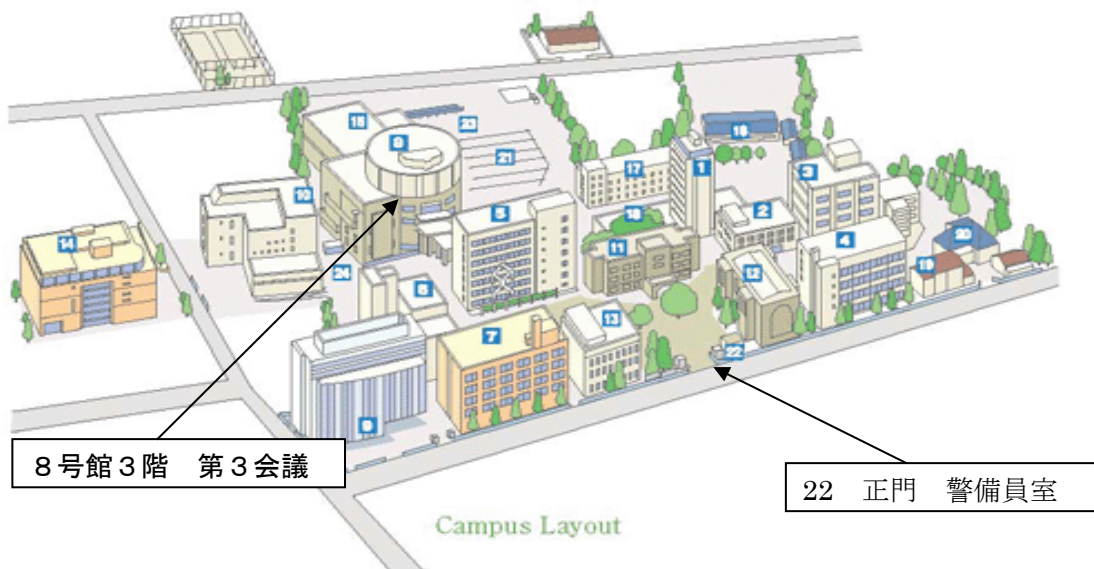

東北学院大学 土樋キャンパス へのアクセス

東北学院大学 土樋キャンパス 8号館3階 第3会議室

交通アクセス、キャンパス内マップについては東北学院大学のホームページもご参照ください

交通アクセス

<https://www.tohoku-gakuin.ac.jp/access/>

キャンパスマップ

<https://www.tohoku-gakuin.ac.jp/campusmap/tsuchitoi.html>