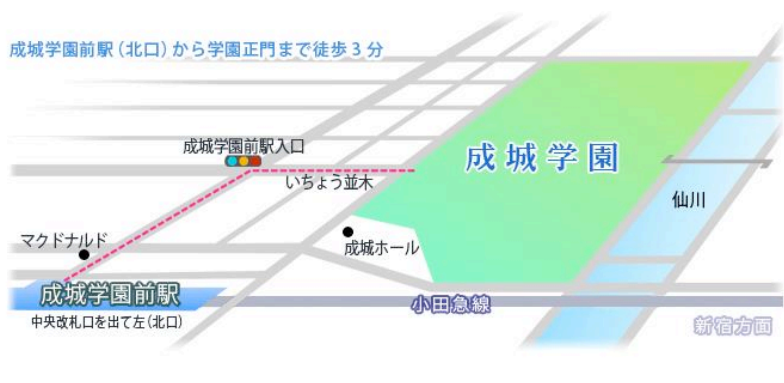

中國出土資料學會

平成27年度大会（第3回例会）

日時：平成28年3月12日（土）

受付開始 12:30～
研究報告 13:00～17:00
総会 17:00～18:00

場所：成城大学 7号館3階 731教室
（東京都世田谷区成城6-1-20）

キャンパスマップ：<http://www.seijo.ac.jp/access/campusmap.html>

会場へのアクセス：

小田急線成城学園前駅北口より徒歩3分

- I 清華簡『繫年』より見た春秋時代の諸侯即位
報告者：水野 卓（愛媛大学法文学部講師）
- II 源流與同異--再論郭店《老子》的“絕急棄慮”
報告者：李 銳（北京師範大学歴史学院史学研究所教授）
- III 清華簡《管仲》的學術價值探論
報告者：劉 国忠（清華大学出土文献研究与保護中心教授）

☆参加費(資料代を含む) 500円

☆非会員の来聴を歓迎します。

連絡先（例会委員長）

〒270-8555 千葉県松戸市新松戸3-2-1